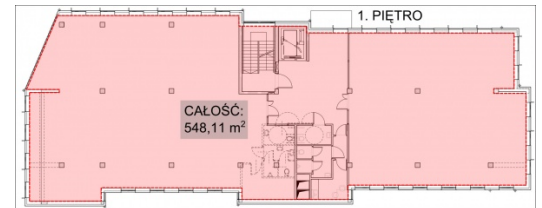

Standardowe wykończenie | Standard fit-out

Klimatyzacja Air conditioning	Recepcja Reception
Podwieszany sufit Suspended ceiling	Ochrona budynku Security
Okablowanie telefoniczne Telephone cabling	Kable światłowodowe Fiber optics
Okablowanie komputerowe Computer cabling	Kontrola dostępu do budynku Access control
Okablowanie elektryczne Power cabling	Uchylne okna Openable windows
Czujniki dymu Smoke detectors	BMS BMS
Wykładzina Carpeting	
Podział powierzchni ściankami Wall partitioning	

Plan piętra | Floor plan

Kontakt | Contact

+48 12 294 94 30

Dodatkowe informacje
More information